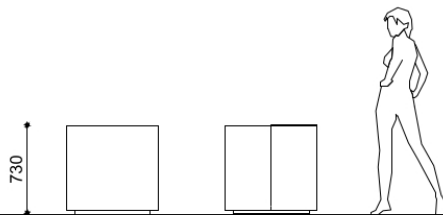

# Aster HI

ASTER fioriera D=750 H=730 in acciaio corten

**Codice variante:** 0300415

**Dimensioni e peso:** Height 730mm  
Weight 50kg  
Diameter 750mm

**Materiali:** Acciaio Corten  
Acciaio Inox (zoccolo)

**Finiture:** NO

Color:  
NO

**Fissaggio:** Appoggio

**Accessori:** Targa liscia in inox satinato per ASTER  
Diametro: 750mm

**Disegno tecnico:**

metalco.it  
info@metalco.it